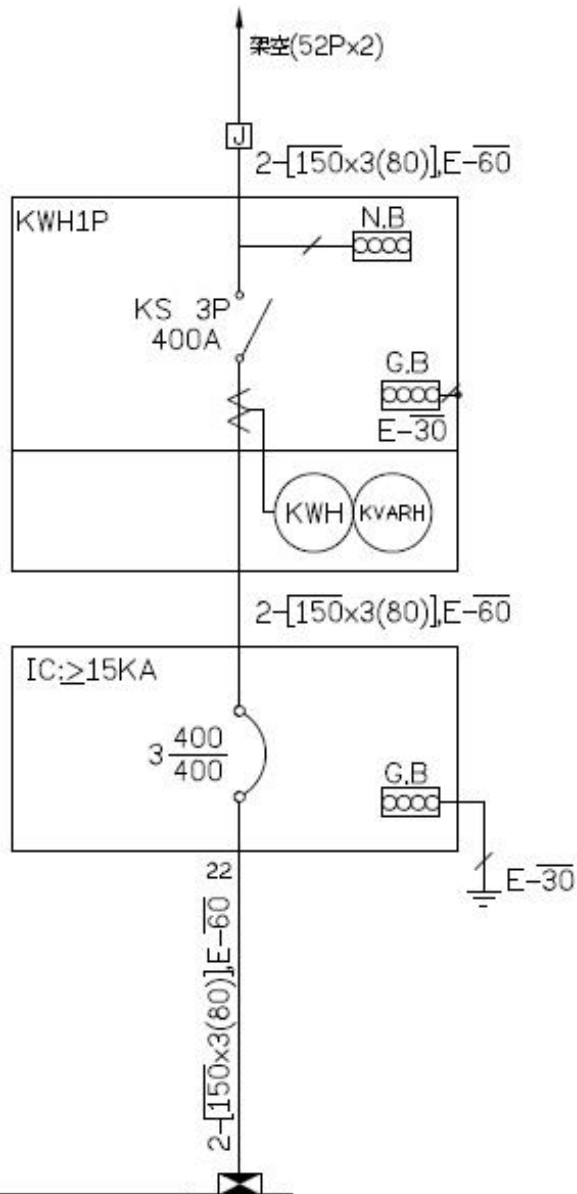

士兵

FROM TPC
3Ø3W 220V

負 載 名	負 載 稱	PANEL MP
負載容量	(KVA)	125.931
負載電流	(A)	330.49

總用電量:125.931(KVA)