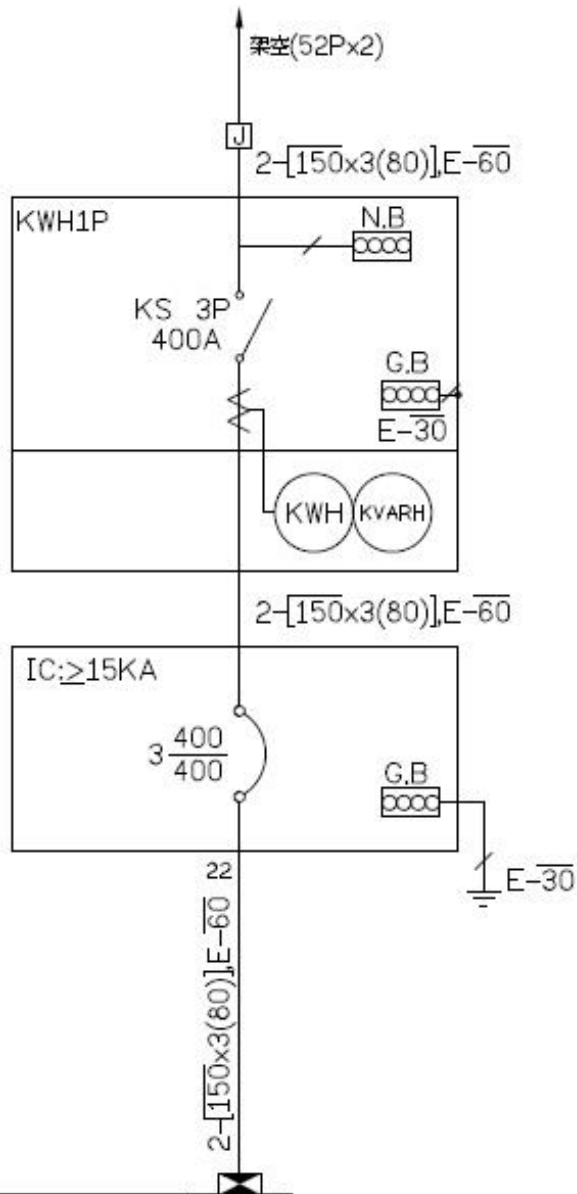

# 士兵

FROM TPC  
3Ø3W 220V

負 載 名	負 載 稱	PANEL MP
負載容量	(KVA)	125.931
負載電流	(A)	330.49

總用電量:125.931(KVA)