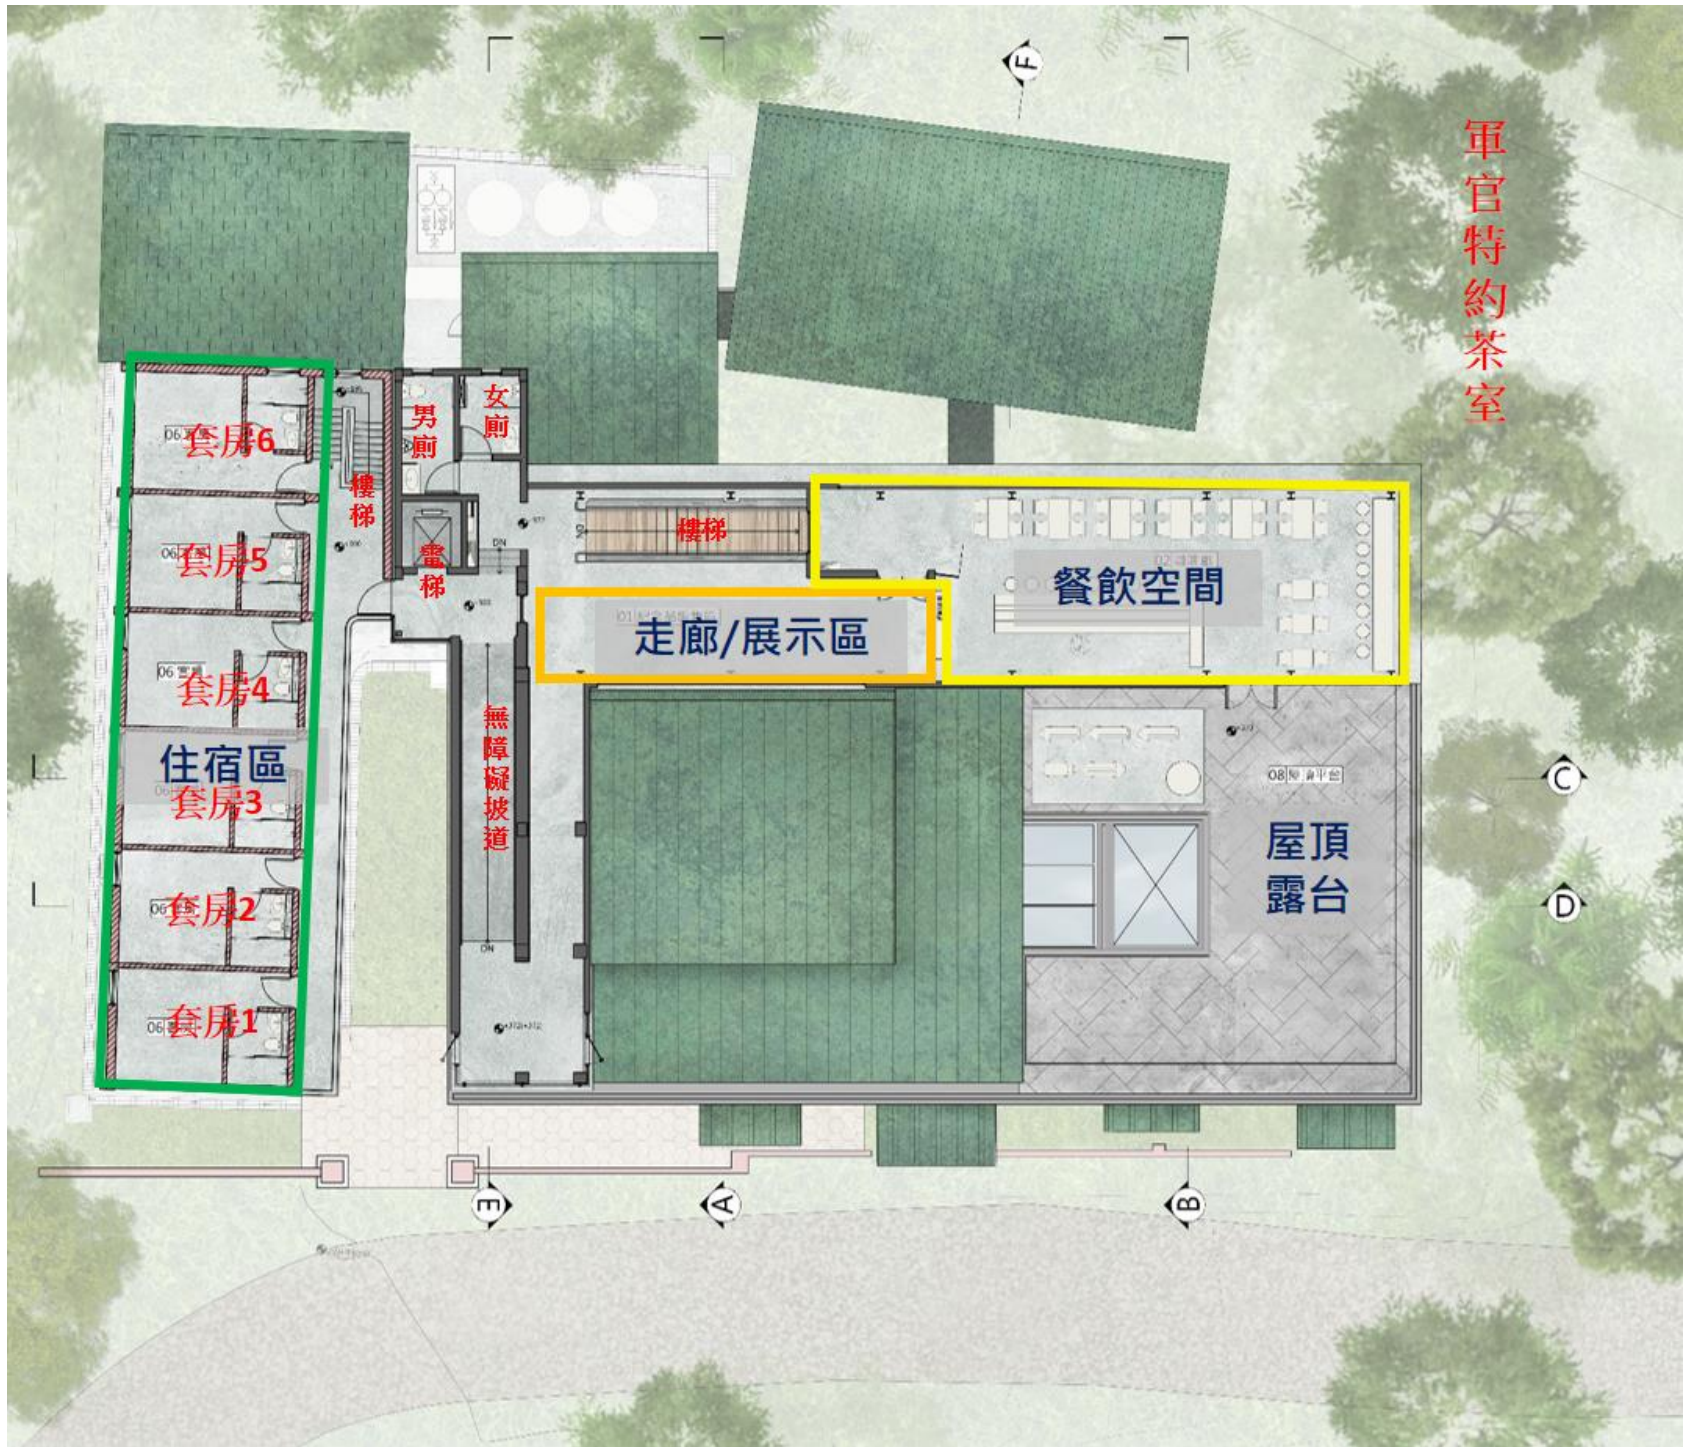

軍官特約茶室

套房6

套房5

套房4

住宿區

套房3

套房2

套房1

男廁

女廁

樓梯

電梯

走廊/展示區

無障礙坡道

樓梯

餐飲空間

屋頂露台