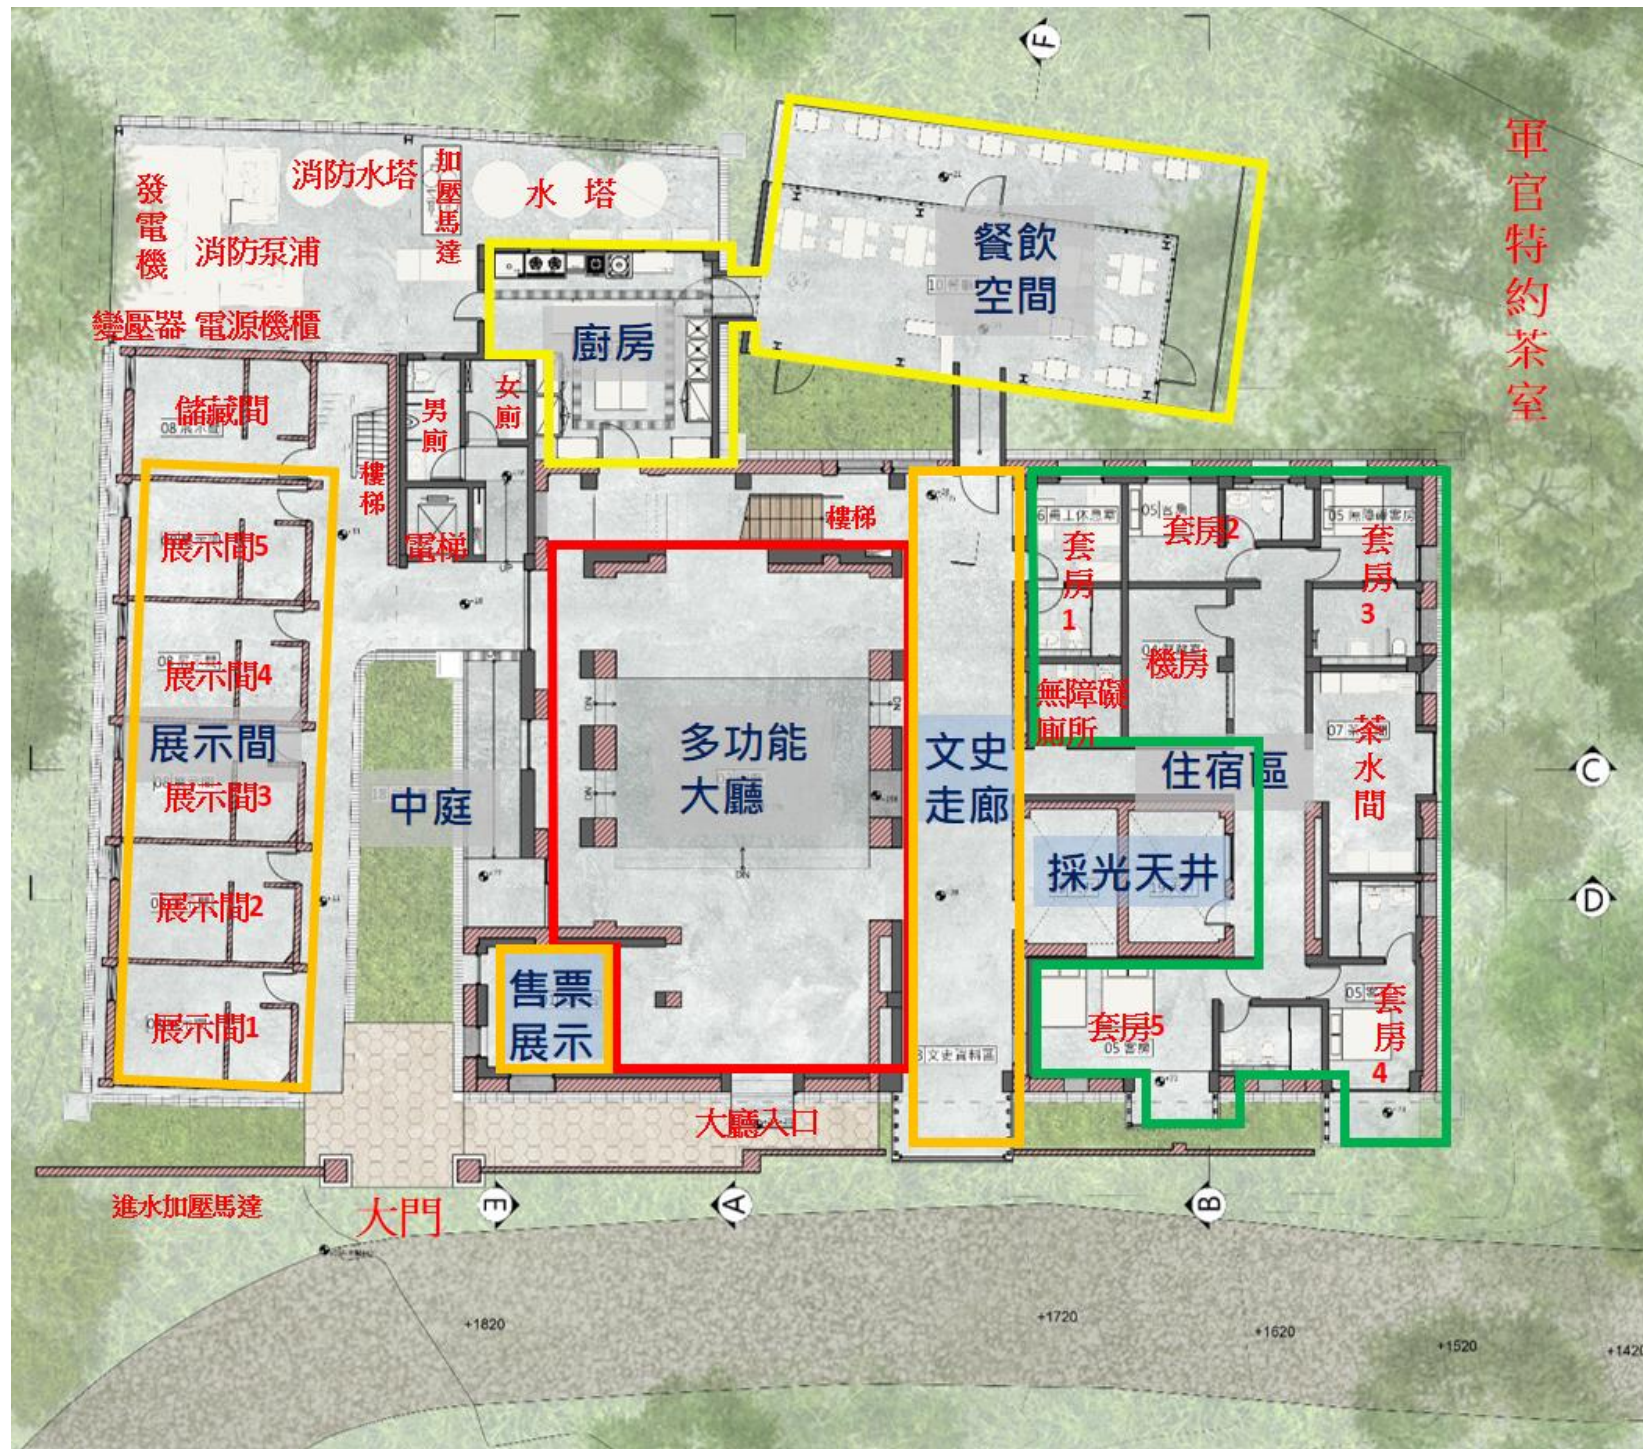

梅石軍官茶室全園區總面積:

編號	空間名稱	空間大小		設備	備註
一、展示空間		坪	m ²		
1	1樓展示間-1	5.14	17	冷氣機(1台)、燈光設備、展示品	
2	1樓展示間-2	5.14	17	冷氣機(1台)、燈光設備、展示品	
3	1樓展示間-3	5.14	17	冷氣機(1台)、燈光設備、展示品、音響-含定時器(各1)	
4	1樓展示間-4	5.14	17	冷氣機(1台)、燈光設備、展示品、音響-含定時器(各1)	
5	1樓展示間-5	5.14	17	冷氣機(1台)、燈光設備、展示品	暫時沒開放
6	售票展間	3.02	10	燈光設備、展示品	
7	文史走廊	18.75	62	燈光設備、冷氣開關及出風口(2處)	
8	2樓走廊/展示區	9.38	31	燈光設備、冷氣開關及出風口(1處)	
總坪數		56.85	188		
二、餐飲空間		坪	m ²		
1	1樓廚房	10.6	35.04	3個水龍頭、1個油水分離器	
2	1樓餐飲空間	21.12	69.83	燈光設備、冷氣機(2台)	
3	2樓餐飲空間	25	82.64	燈光設備、冷氣開關及出風口(3處)	
4	2樓屋頂露台	23.5	77.69	無	
總坪數		80.22	265.2		
三、房間		坪	m ²		
1	1樓套房-1	3.63	12	燈光設備、冷氣開關及出風口、廁所(馬桶、洗手台、淋浴設備、熱水器)	
2	1樓套房-2	3.93	13	燈光設備、冷氣開關及出風口、廁所(馬桶、洗手台、淋浴設備、熱水器)	
3	1樓套房-3	4.23	14	燈光設備、冷氣開關及出風口、廁所(馬桶、洗手台、淋浴設備、熱水器)	
4	1樓套房-4	4.54	15	燈光設備、冷氣開關及出風口、廁所(馬桶、洗手台、淋浴設備、熱水器)	
5	1樓套房-5	7.86	26	燈光設備、冷氣開關及出風口、廁所(馬桶、洗手台、淋浴設備、熱水器)	大間套房
6	2樓套房-1	5.14	17	燈光設備、冷氣開關及出風口、廁所(馬桶、洗手台、淋浴設備、熱水器)	
7	2樓套房-2	5.14	17	燈光設備、冷氣開關及出風口、廁所(馬桶、洗手台、淋浴設備、熱水器)	
8	2樓套房-3	5.14	17	燈光設備、冷氣開關及出風口、廁所(馬桶、洗手台、淋浴設備、熱水器)	
9	2樓套房-4	5.14	17	燈光設備、冷氣開關及出風口、廁所(馬桶、洗手台、淋浴設備、熱水器)	
10	2樓套房-5	5.14	17	燈光設備、冷氣開關及出風口、廁所(馬桶、洗手台、淋浴設備、熱水器)	
11	2樓套房-6	5.14	17	燈光設備、冷氣開關及出風口、廁所(馬桶、洗手台、淋浴設備、熱水器)	
總坪數		55.03	182		
四、公共廁所		坪	m ²		
1	1樓男廁	1.51	5	洗手台、小便斗(1部)、座式馬桶(1部)	
2	1樓女廁	1.21	4	洗手台、座式馬桶(1部)	
3	1樓無障礙廁所	1.51	5	洗手台、無障礙座式馬桶(1部)	

4	2樓男廁	1.51	5	洗手台、小便斗(1部)、座式馬桶(1部)	
5	2樓女廁	1.21	4	洗手台、座式馬桶(1部)	
	總坪數	6.95	23		
	五、其他空間	坪	m ²		
1	1樓多功能大廳	42.35	140	燈光設備、冷氣開關及出風口(4處)、2部自動門、監視器機櫃、火災廣播主機、火警受信總機、網路機櫃(有中華電信數據機)	
2	1樓採光天井	6.65	22	無	
3	1樓機房	3.93	13	配電箱	
4	1樓茶水間	4.84	16	燈光設備、飲水機(1台,廠牌:豪康)	
5	1樓儲藏室	5.14	17	燈光設備、冷氣機(1台)	
6	2樓無障礙坡道	4.23	14	燈光設備	
7	中庭	6.35	21	紅雨傘、掛纜、解說牌、座椅	
	總坪數	73.49	243		
	六、其他設備				
1	電梯	1部		廠牌:中升,載重量: 550kg, 8人	
2	電源控制機櫃	2組			
3	發電機	1部			
4	不鏽鋼水塔	3個			
5	水塔加壓馬達	1部			
6	消防泵浦	1部			
7	消防用不銹鋼水塔	2個			
8	大門外進水加壓馬達	1部			
9	無線網路發射器	5台		安裝位置:大廳、1樓餐廳、1樓茶水間、1樓廁所前、2樓電梯旁, wifi密碼:083623001	
	總計	272.54	901.2		

套房1

男廁

女廁

樓梯

電梯

走廊/展示區

無障礙坡道

樓梯

餐飲空間

屋頂露台