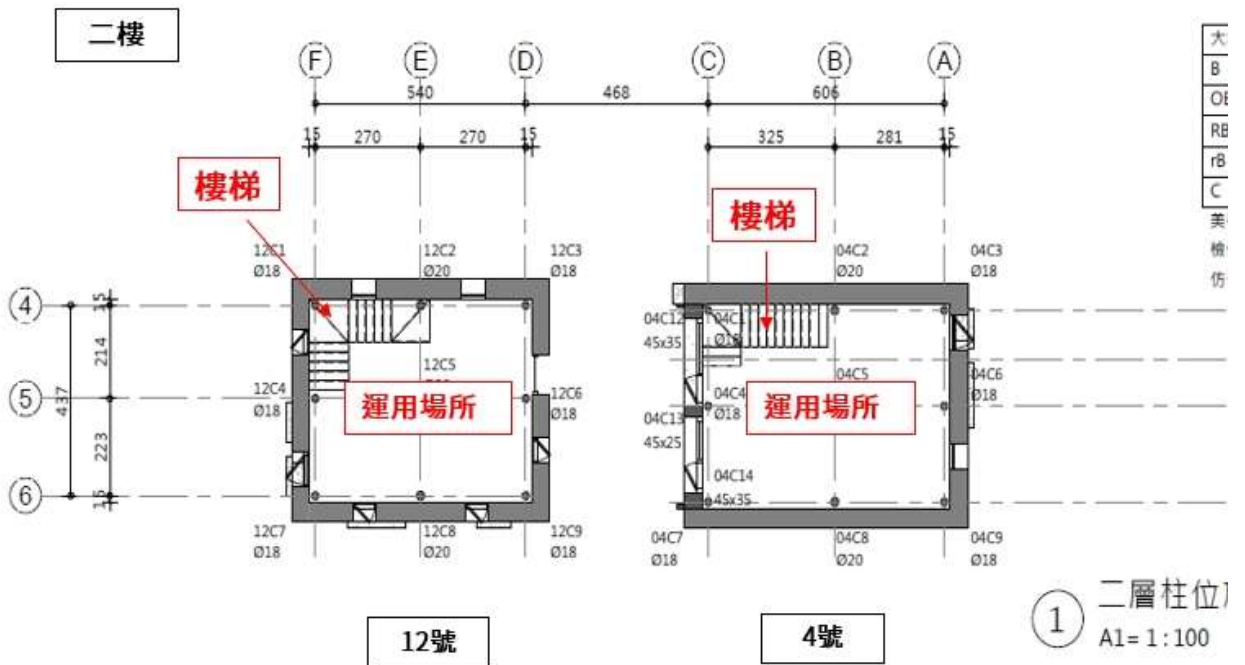

建築物外觀側面

五、 04 號建築物 1 樓內部：

1 樓內部-1

1 樓內部-2

1 樓內部-3

1 樓內部-4

六、 04 號建築物 2 樓內部：

2 樓內部-1

2 樓內部-2

2 樓內部-3

2 樓內部-4

七、 中間中庭

中庭外觀-1

中庭外觀-2

附件 2 本標的物平面圖

12 號及 4 號(1F)

12 號及 4 號(2F)

附件 3 本標的物平面圖

4 號建物主體示意圖面積 53.32M²

12 號建物主體示意圖面積 47.2M²

附件 4 本標的物管路配置

后沃4號

空間名稱		空間面積	
一、展示空間	樓層	坪	m ²
后沃村4號	一層	8.065	26.66
	二層	8.065	26.66
總樓板面積		16.13	53.32
總用電量		9.94KVA	
編號	設備項目	數量	
1	電熱水器(4kw)	1台	
2	坐式馬桶	1組	
3	低水箱(含全套配件全)	1組	
4	衛生紙盒	1組	
5	洗臉盆(含冷熱混合型單把手及全套配件全)	1套	
6	明鏡	1組	
7	電話型壁式蓮蓬頭	1支	
8	戶外長筒龍頭	1支	
9	1F櫃台吊燈	1盞	
10	吊燈	5盞	
11	吸頂投射燈	1盞	
12	室內壁燈	1盞	
13	室外壁燈	2盞	
14	嵌燈	3盞	
15	石牆投射地燈	2盞	
16	看板LED燈	1盞	
17	手提滅火器	2只	
18	偵煙器	2只	

后沃12號

空間名稱		空間面積	
一、展示空間	樓層	坪	m ²
后沃村4號	一層	7.139	21.1
	二層	7.139	21.1
總樓板面積		14.278	42.2
總用電量		6.48KVA	
編號	設備項目	數量	
1	電熱水器(4kw)	1台	
2	坐式馬桶	1組	
3	低水箱(含全套配件全)	1組	
4	衛生紙盒	1組	
5	洗臉盆(含冷熱混合型單把手及全套配件全)	1套	
6	明鏡	1組	
7	電話型壁式蓮蓬頭	1支	
8	戶外長筒龍頭	1支	
10	吊燈	7盞	
11	吸頂投射燈	2盞	
12	室內壁燈	1盞	
13	室外壁燈	2盞	
14	嵌燈	2盞	
15	石牆投射地燈	2盞	
17	手提滅火器	2只	
18	偵煙器	2只	