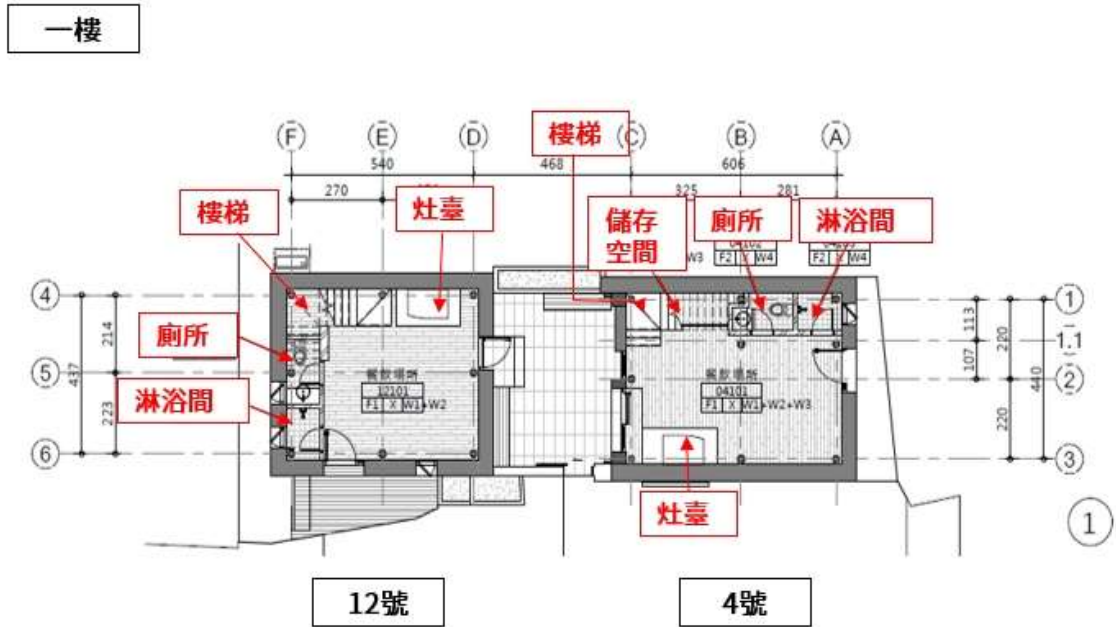

建築物外觀側面

五、 04 號建築物 1 樓內部：

1 樓內部-1

1 樓內部-2

1 樓內部-3

1 樓內部-4

六、 04 號建築物 2 樓內部：

2 樓內部-1

2 樓內部-2

2 樓內部-3

2 樓內部-4

七、 中間中庭

中庭外觀-1

中庭外觀-2

附件 2 本標的物平面圖

12 號及 4 號(1F)

12 號及 4 號(2F)

附件 3 本標的物平面圖

4 號建物主體示意圖面積 53.32M²

12 號建物主體示意圖面積 47.2M²

附件 4 本標的物管路配置

后沃4號

空間名稱		空間面積	
一、展示空間	樓層	坪	m ²
后沃村4號	一層	8.065	26.66
	二層	8.065	26.66
總樓板面積		16.13	53.32
總用電量		9.94KVA	
編號	設備項目	數量	
1	電熱水器(4kw)	1台	
2	坐式馬桶	1組	
3	低水箱(含全套配件全)	1組	
4	衛生紙盒	1組	
5	洗臉盆(含冷熱混合型單把手及全套配件全)	1套	
6	明鏡	1組	
7	電話型壁式蓮蓬頭	1支	
8	戶外長筒龍頭	1支	
9	1F櫃台吊燈	1盞	
10	吊燈	5盞	
11	吸頂投射燈	1盞	
12	室內壁燈	1盞	
13	室外壁燈	2盞	
14	嵌燈	3盞	
15	石牆投射地燈	2盞	
16	看板LED燈	1盞	
17	手提滅火器	2只	
18	偵煙器	2只	

后沃12號

空間名稱		空間面積	
一、展示空間	樓層	坪	m ²
后沃村4號	一層	7.139	21.1
	二層	7.139	21.1
總樓板面積		14.278	42.2
總用電量		6.48KVA	
編號	設備項目	數量	
1	電熱水器(4kw)	1台	
2	坐式馬桶	1組	
3	低水箱(含全套配件全)	1組	
4	衛生紙盒	1組	
5	洗臉盆(含冷熱混合型單把手及全套配件全)	1套	
6	明鏡	1組	
7	電話型壁式蓮蓬頭	1支	
8	戶外長筒龍頭	1支	
10	吊燈	7盞	
11	吸頂投射燈	2盞	
12	室內壁燈	1盞	
13	室外壁燈	2盞	
14	嵌燈	2盞	
15	石牆投射地燈	2盞	
17	手提滅火器	2只	
18	偵煙器	2只	